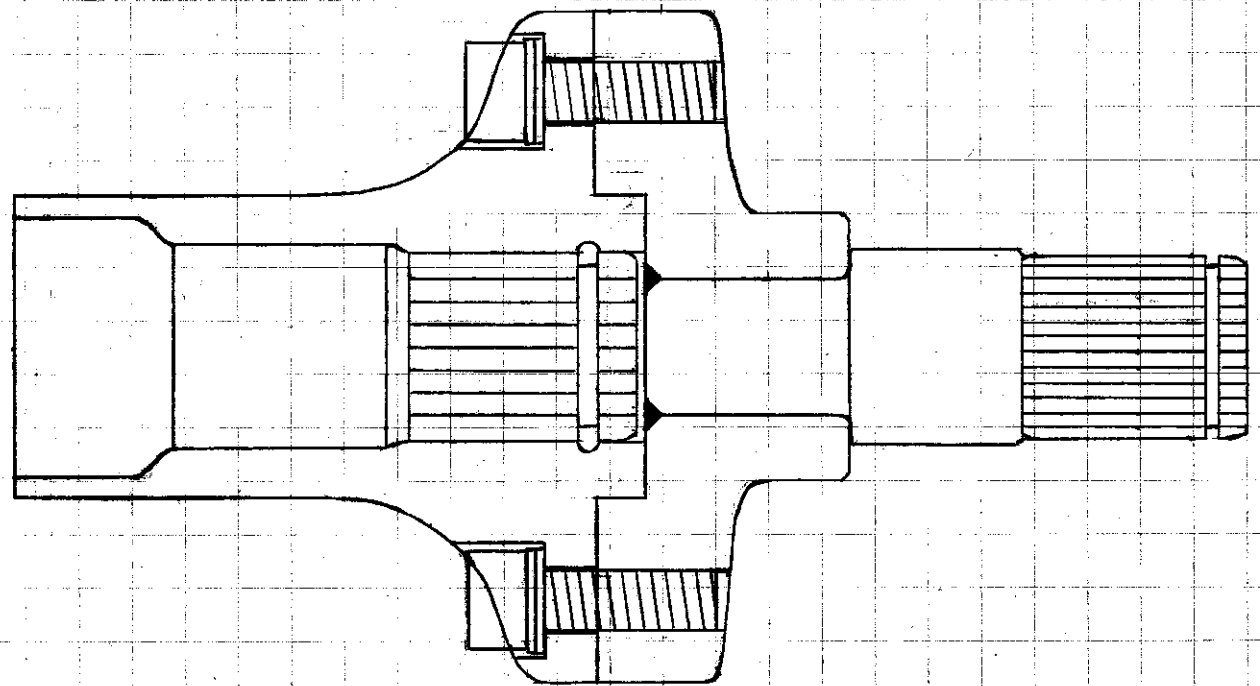

VETOAKSELIN SOVITIN, VASEN, KOKO YHDISTELMÄ. VER1.00-250309

AZURE AT1200

ERKKI LEINONEN

TOYOTA COROLLA XE12X 1.4/4ZZ-FE

25.3.2009